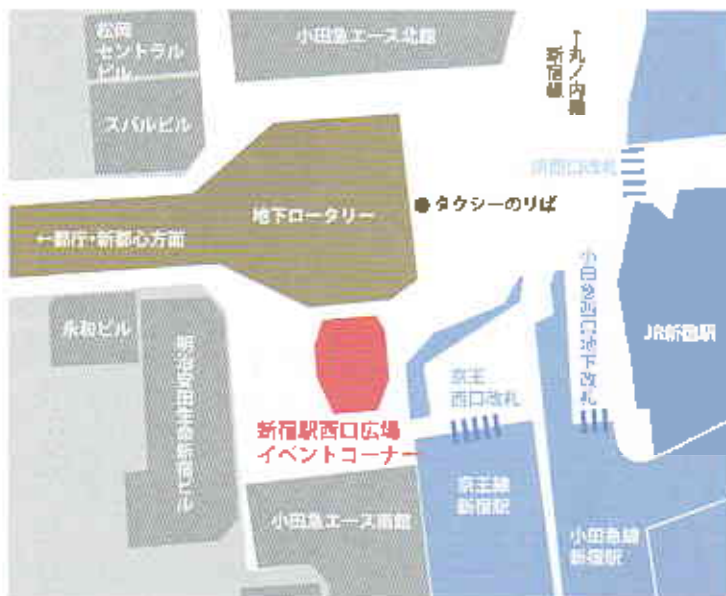

【協賛】 (株)アタゴ、(株)エー・アンド・デイ

催しのご案内

「計量法」は平成5年に、国際化や技術革新への対応と消費者利益の確保という観点から全面改正して施行されました。この11月1日が計量記念日です。

都民計量のひろば実行委員会では、健康と計量コーナー、食品と計量コーナー、環境と計量コーナー、ガス・水道・電気と計量コーナー、計量体験コーナー、計量相談コーナーを通じて、楽しみながら計量への関心を深めていただくために、11月1日(日)新宿駅西口広場イベントコーナーにおいて「都民計量のひろば」を開催します。

健康と計量コーナー

血圧計、体組成計などによる各種測定

色々な事を子供と学べる
いい機会かもしれない。

食品と計量コーナー

食品の糖度、塩分、アルコール度数などの測定

ゲームもあって
楽しそう！

環境と計量コーナー

環境測定器の展示やクイズなど

ガス・水道・電気と計量コーナー

ガス、水道、電気に関する計量器やパネルの展示

計量体験コーナー

計量マジック、工作、ゲーム

計量相談コーナー

計量相談、資料の展示

東京水や下水道局
オリジナルグッズなど
プレゼント！

※数に限りがあります。

寒暖計や棒はかりの
製作もできるよ！

イベント会場案内マップ

新宿駅西口広場イベントコーナー

【交通案内】新宿駅 西口地下
JR線、地下鉄丸ノ内線、都営新宿線、
都営大江戸線、京王線、小田急線

お問い合わせ先

東京都計量検定所管理指導課 TEL 03-5470-6643
(社)東京都計量協会 TEL 03-3434-6591